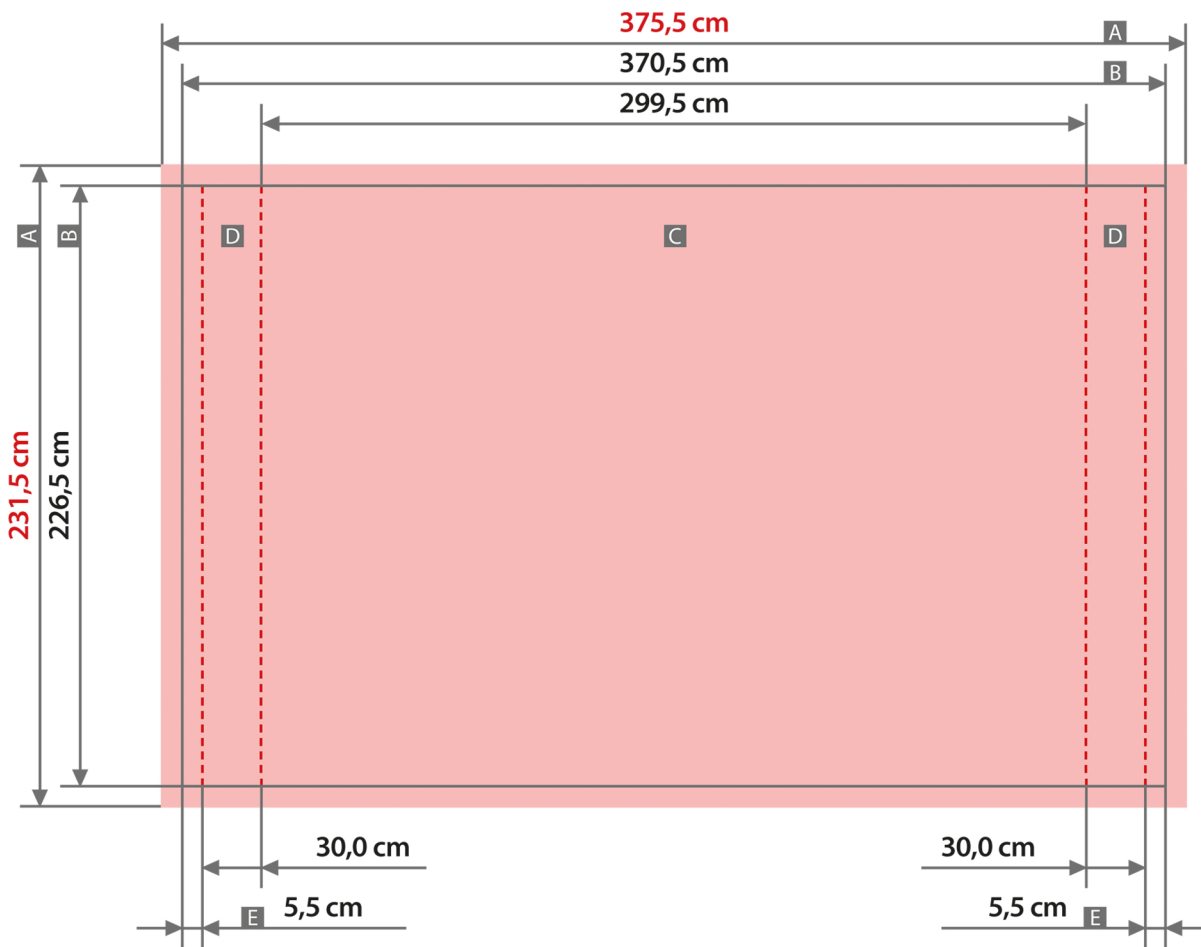

Textilfaltdisplay
302 x 227 x 30 cm

Systemabmaße

Zeichnungen sind nicht maßstabsgetreu

Nahtzugabe (x)
2,5 cm

Sicherheitsabstand (y)
10,0 cm

A = Datenformat
 B = Endformat
 C = Vorne
 D = Seite
 E = Hinten

FOTOBEX-TEAM