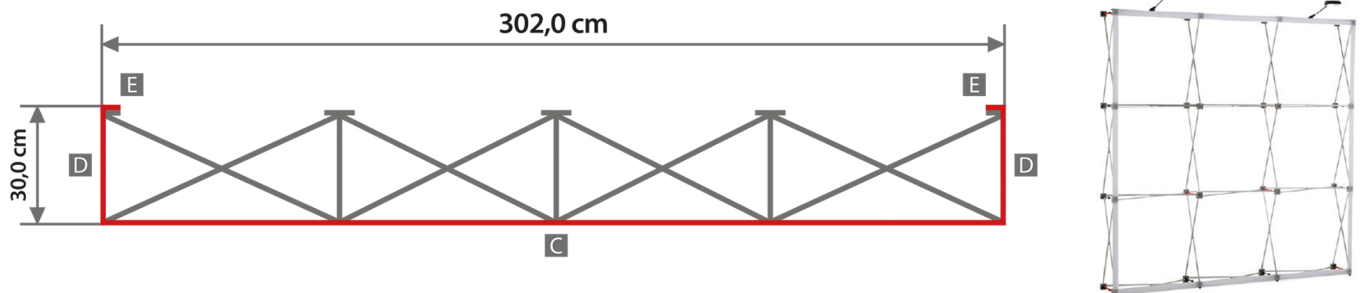

Textilfaltdisplay
302 x 227 x 30 cm

Systemabmaße

Zeichnungen sind nicht maßstabsgetreu

Nahtzugabe (x)
2,5 cm

Sicherheitsabstand (y)
10,0 cm

A = Datenformat
 B = Endformat
 C = Vorne
 D = Seite
 E = Hinten

FOTOBEX-TEAM